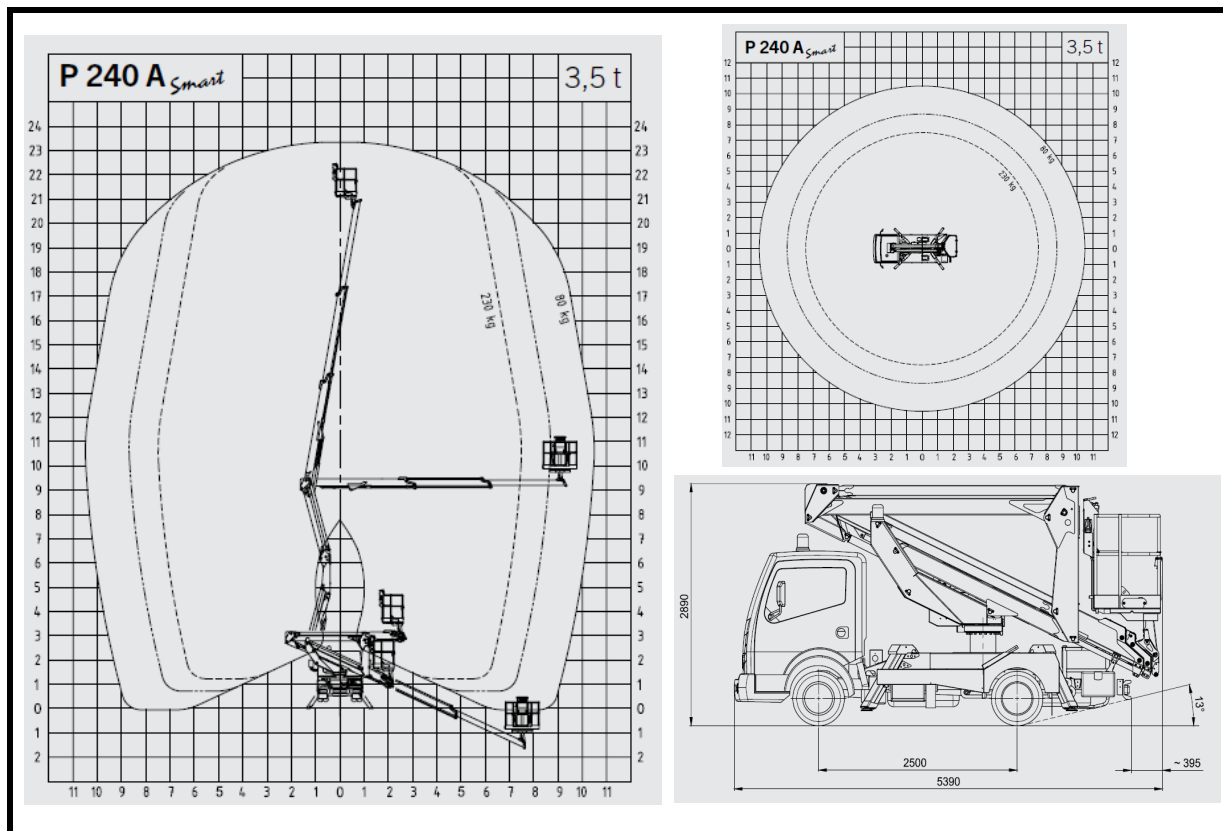

Plataforma SOBRE CAMIÓN 24 Metros Modelo P 240 A SMART

C
A
M
I
Ó
N

C
E
S
T
A

DATOS TÉCNICOS

Altura de trabajo	23,2	Mts.
Altura maxima de plataforma	21,2	Mts.
Alcance lateral máximo	10,2	Mts.
Carga máxima en cesta	230	Kg.
Dimensiones cesta	1,4 x 0,85 x 1,1 m	
Altura / Anchura en situación de marcha	2,89 m / 2,1 m	
Peso total Vehículo	3.350	Kg.
Motor	DIESEL	
Ángulo de rotación columna	370°	
Ángulo de rotación plataforma	2 x 90°	
Camión	Nissan Cabstar 35.12	