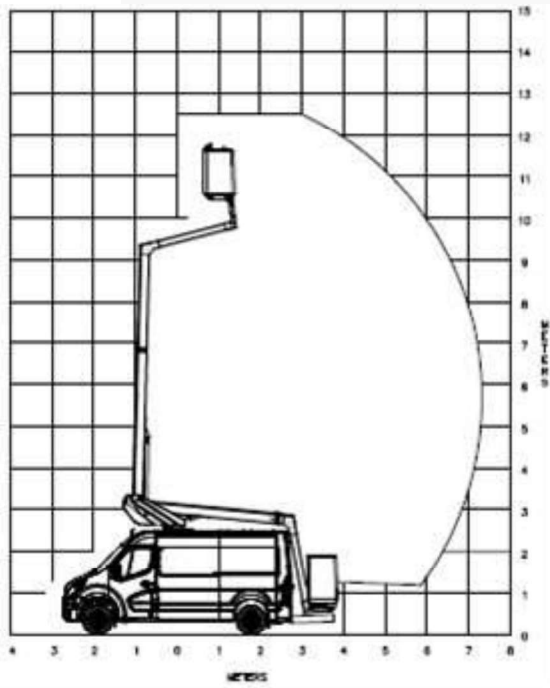

PLATAFORMA AÉREA KLUBB CON UNA ALTURA DE TRABAJO DE 12,50 M SOBRE FURGÓN

K32 - KLUBB

CARACTERÍSTICAS

ALTURA DE TRABAJO: 12,50 M

ALCANCE HORIZONTAL: 7,30 M

ROTACIÓN: 360 °

- Acceso seguro a la plataforma de trabajo.
- Mástil de aluminio para una estabilidad óptima.
- Cesta para una persona sin estabilizador de serie (120 kg).
- Circuito de respaldo con bomba eléctrica independiente con todas las funciones de manipulación para una máxima seguridad.
- Cadena transportadora de la manguera insertada dentro del mástil, para una protección óptima.
- Parada / arranque del motor en la cesta.
- Medidor de horas.
- Controles accesibles para todos los movimientos.