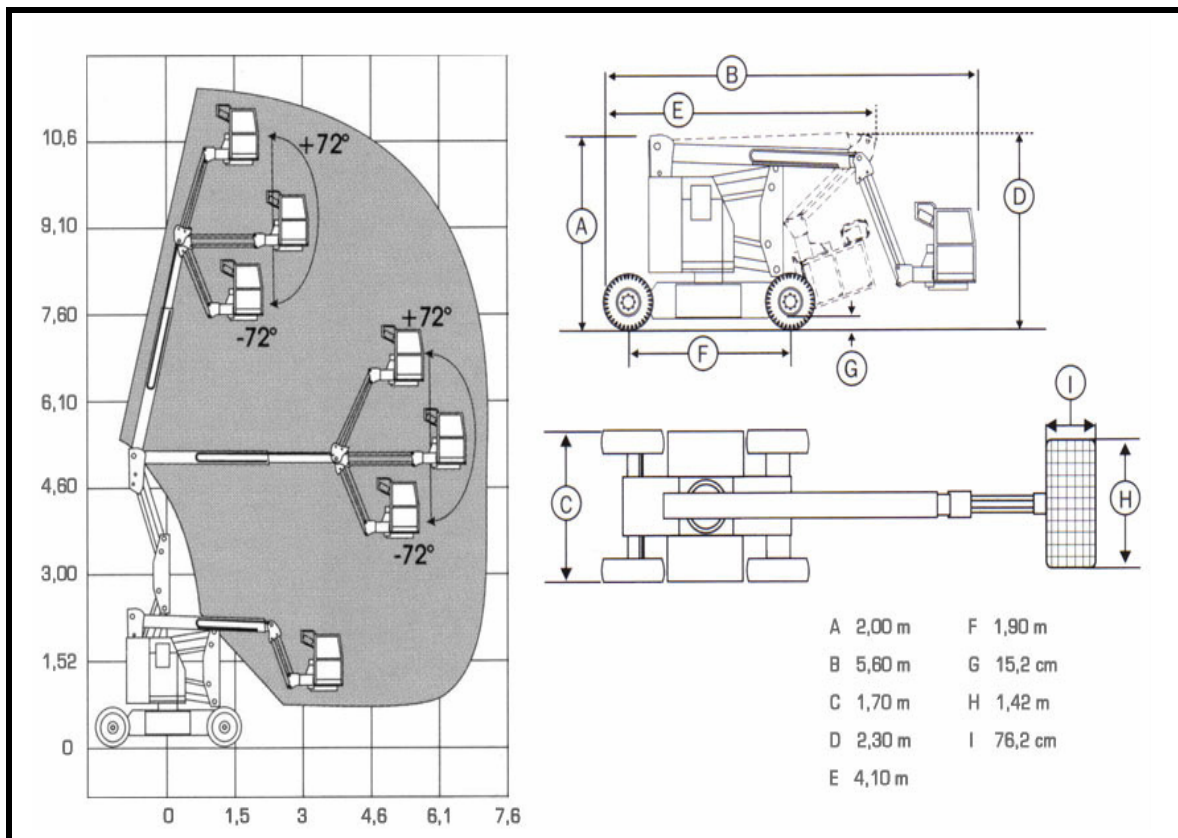

Plataforma ARTICULADA ELÉCTRICA 12,6 MTS. MODELO Z 34/22 N

ARTICULADA ELÉCTRICA

DATOS TÉCNICOS

<b>Altura de trabajo</b>		<b>12,60</b>	<b>Mts.</b>
<b>Altura maxima de plataforma</b>		<b>10,60</b>	<b>Mts.</b>
<b>Alcance horizontal</b>		<b>6,80</b>	<b>Mts.</b>
<b>Largo de la maquina</b>	<b>B</b>	<b>5,60</b>	<b>Mts.</b>
<b>Ancho de la maquina</b>	<b>C</b>	<b>1,70</b>	<b>Mts.</b>
<b>Altura de la maquina</b>	<b>A</b>	<b>2,00</b>	<b>Mts.</b>
<b>Dimensiones de la cesta</b>	<b>HxI</b>	<b>1,42X076</b>	<b>Mts.</b>
<b>Capacidad de plataforma sin restricciones</b>		<b>227,00</b>	<b>Kg.</b>
<b>Peso total</b>		<b>4783,00</b>	<b>Kg.</b>
<b>Motor</b>		<b>ELÉCTRICO</b>	
<b>Giro plataforma - Giro cesta</b>		<b>355°-160°</b>	