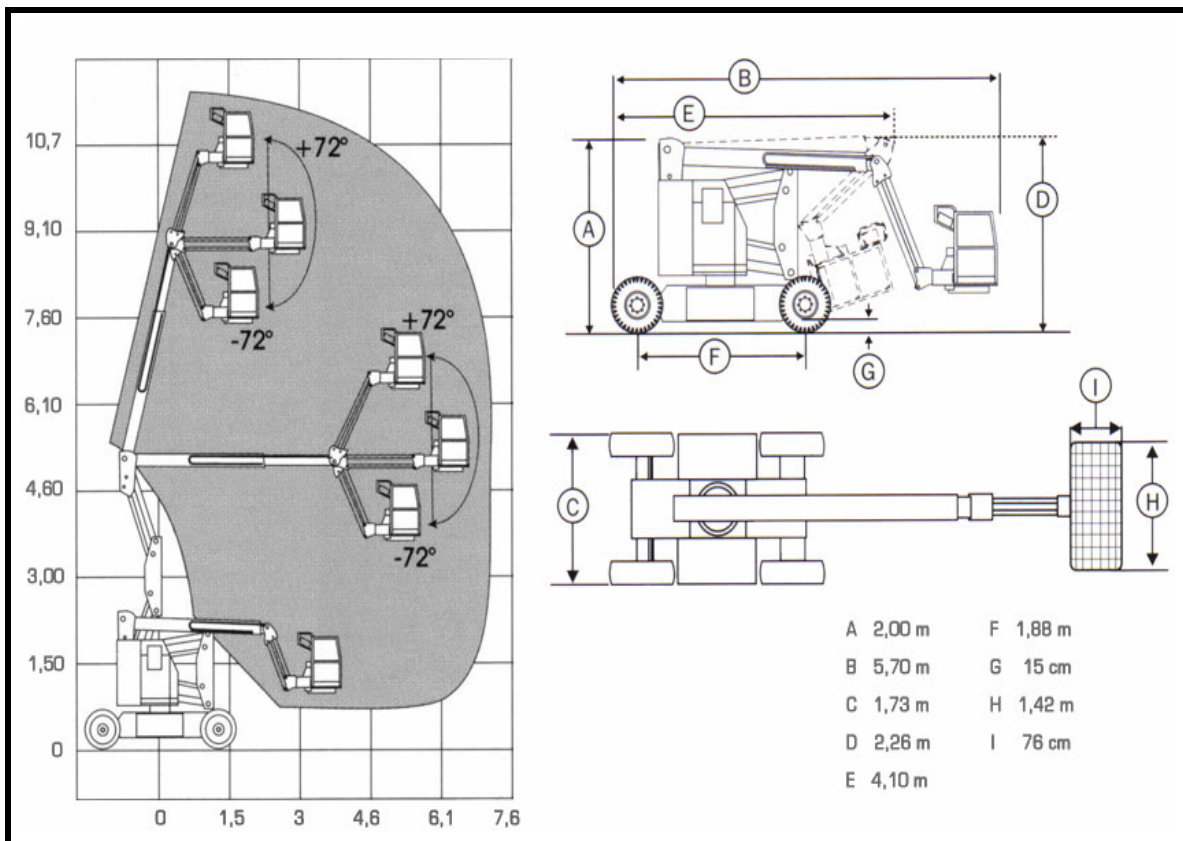

Plataforma ARTICULADA 12,4 M Modelo Z34/22 IC

ARTICULADA  
DIESEL

DATOS TÉCNICOS

Altura de trabajo		<b>12,40</b>	<b>Mts.</b>
Altura maxima de plataforma		<b>10,60</b>	<b>Mts.</b>
Alcance horizontal		<b>6,80</b>	<b>Mts.</b>
Largo de la maquina	<b>B</b>	<b>5,70</b>	<b>Mts.</b>
Ancho de la maquina	<b>C</b>	<b>1,73</b>	<b>Mts.</b>
Altura de la maquina	<b>A</b>	<b>2,00</b>	<b>Mts.</b>
Dimensiones de la cesta	<b>HxI</b>	<b>1,42X0,76</b>	<b>Mts.</b>
Capacidad de plataforma sin restricciones		<b>227,00</b>	<b>Kg.</b>
Peso total		<b>4854,00</b>	<b>Kg.</b>
Motor		<b>DIESEL</b>	
Giro plataforma - Giro cesta		<b>355°-160°</b>	