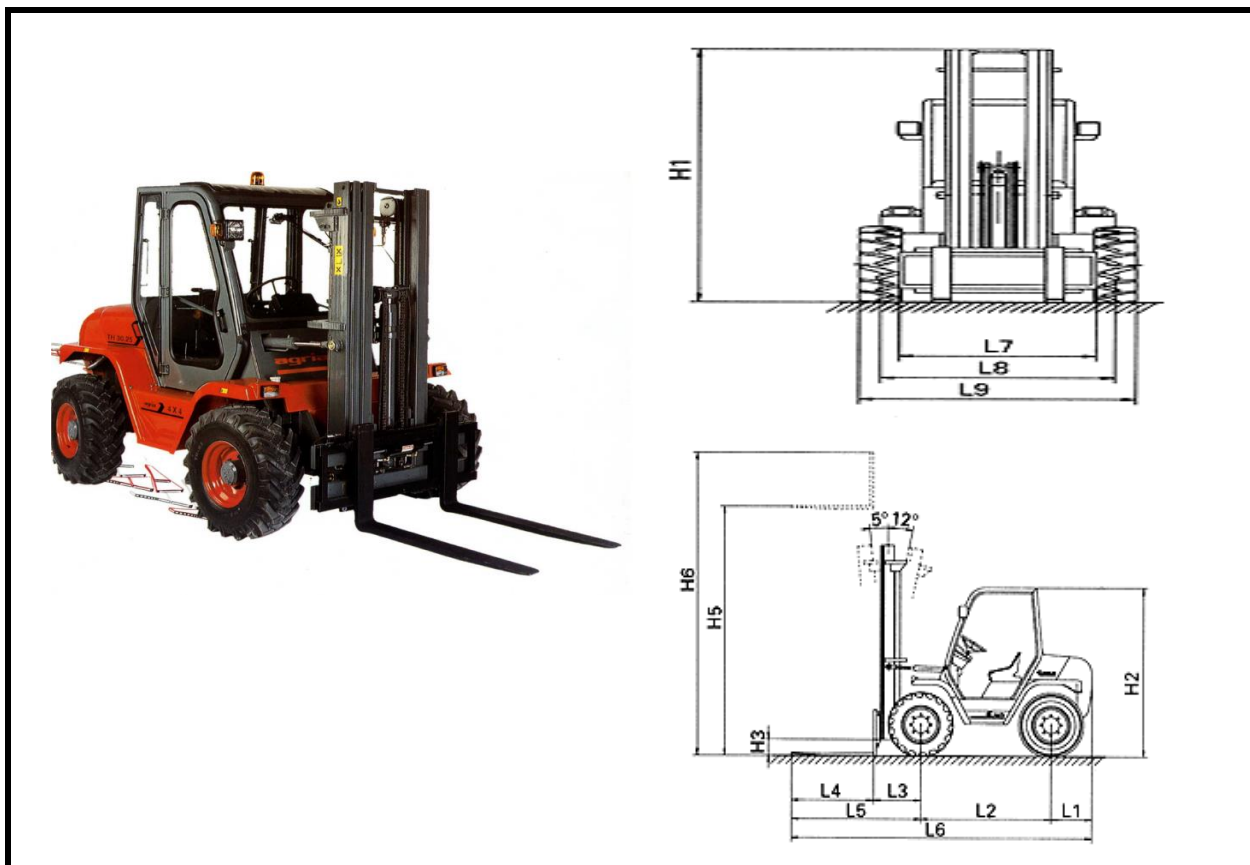

Plataforma Carretilla Elevadora 4 MTS.

Modelo TH210

C
A
R
R
E
T
I
L
L
A

E
L
E
V
A
D
O
R
A

A

DATOS TÉCNICOS

Altura de la máquina	2,36	mts.
Largo de la máquina	4,31	mts.
Ancho de la máquina	1,94	mts.
Altura mastil triplex recogido	2,08	mts.
Altura mastil triplex elevado	4,00	mts.
Pendiente superable (a plena carga)	38%	
Peso en vacío	3.150	kg.
Capacidad de carga	2.100	kg.
Motor	Perkins	
Tracción	4 ruedas	
Batería	12V-110 amp.	