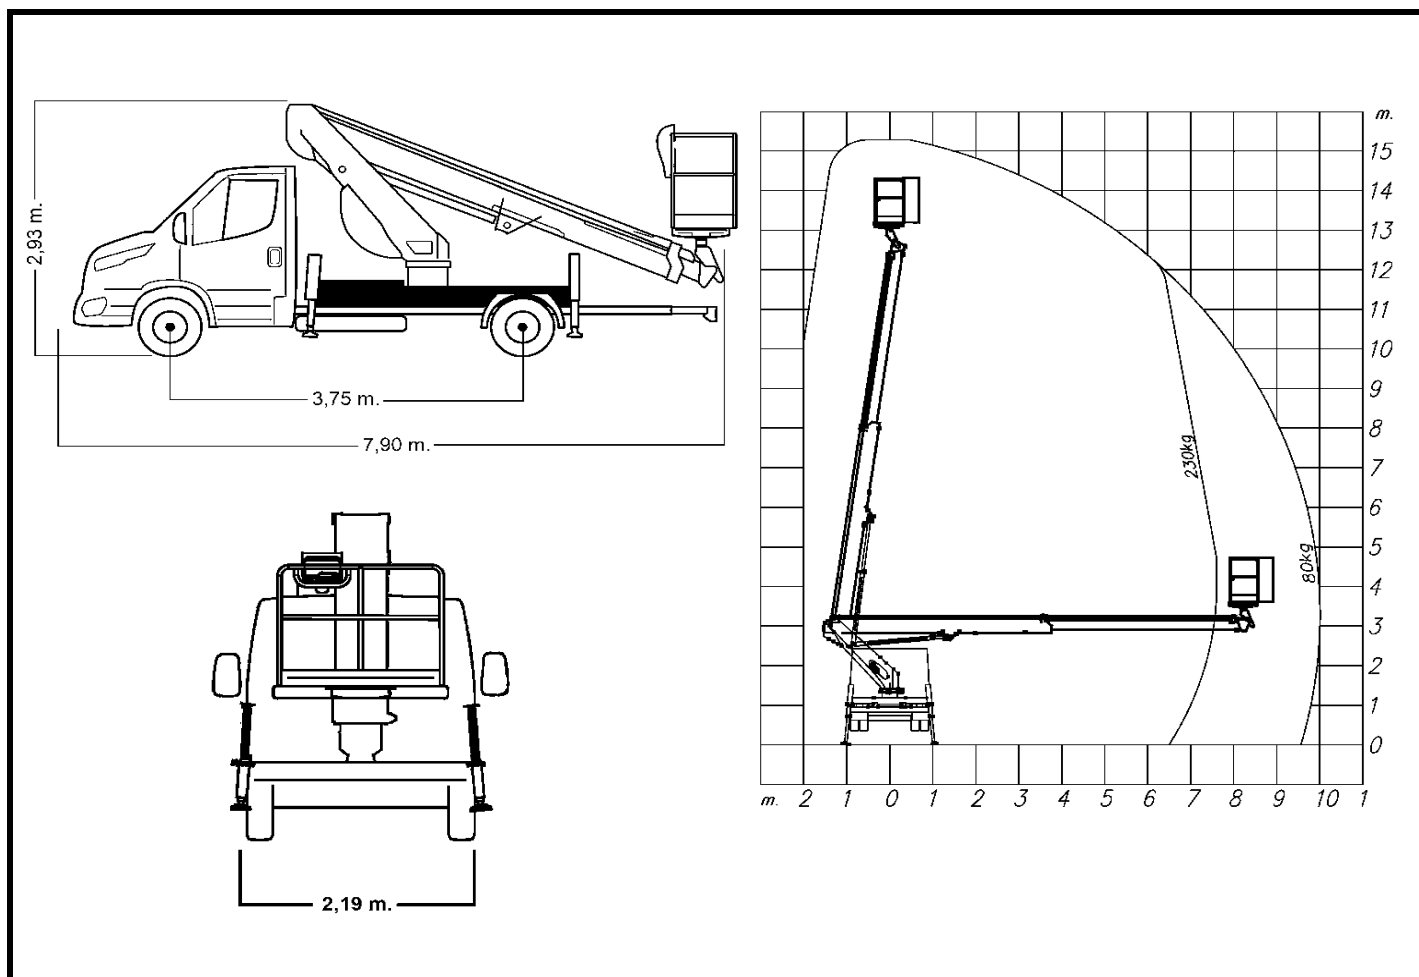

GRUPO: CAMIONES / FURGONES CESTA

Plataforma sobre Camión 15 m. Iveco Daily Socage forSte 15T Speed

Datos Técnicos

Altura de trabajo	15,20 m.
Altura máxima de la plataforma	13,20 m.
Longitud vehículo en situación de marcha	7,90 m.
Anchura Altura vehículo en situación de marcha	2,19 2,93 m.
Alcance horizontal	10,00 m.
Carga en cesta	230 80 Kg.
Nº de personas en cesta	2 / 1
Dimensiones exteriores cesta (a · f · h)	1,4 x 0,7 x 1,1 m.
Giro plataforma - Giro cesta	700º ±90º
Estabilizadores	4
Peso total	3.500 Kg.
Motor	Diésel
Vehículo base	Iveco Daily 35-140
Máxima pendiente de trabajo transversal Longitudinal	5%