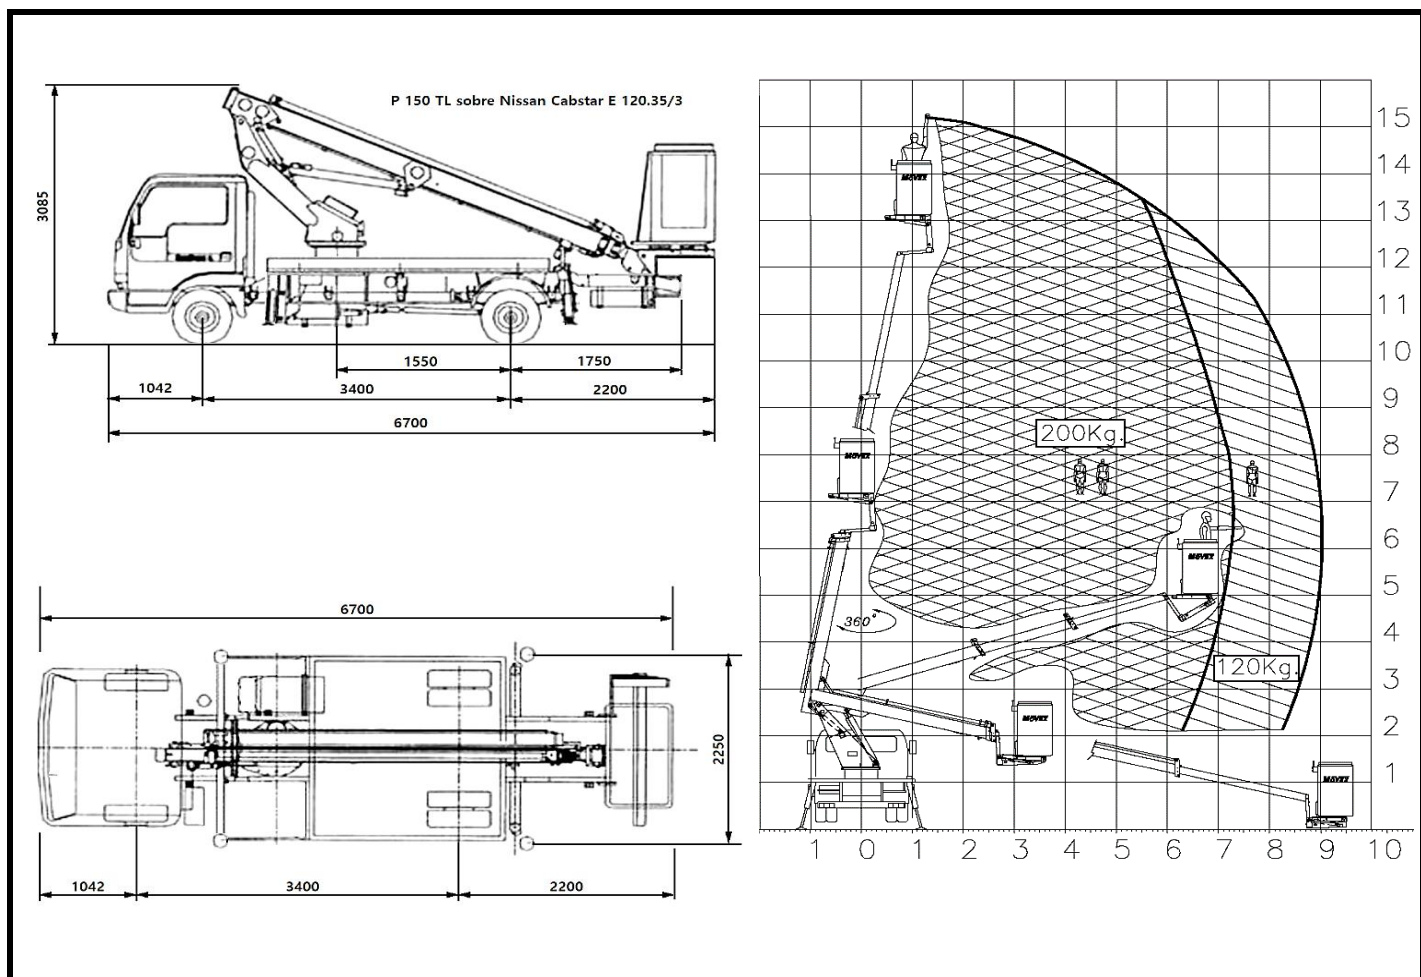

GRUPO: CAMIONES / FURGONES CESTA

Plataforma sobre Camión 15 m. Nissan Cabstar P 150 TL

Datos Técnicos

Altura de trabajo	15,00 m.
Altura máxima de la plataforma	13,00 m.
Longitud vehículo en situación de marcha	6,70 m.
Anchura Altura vehículo en situación de marcha	2,25 3,09 m.
Alcance horizontal	7,2 8,9 m.
Carga en cesta	200 120 Kg.
Nº de personas en cesta	2 1
Dimensiones exteriores cesta (a · f · h)	1,12 x 0,63 x 1,18 m.
Giro plataforma - Giro cesta	360º NO
Estabilizadores	4
Peso total	3.500 Kg.
Motor	Diésel
Vehículo base	Nissan Cabstar E 120.35/3
Máxima pendiente de trabajo transversal / Longitudinal	3%