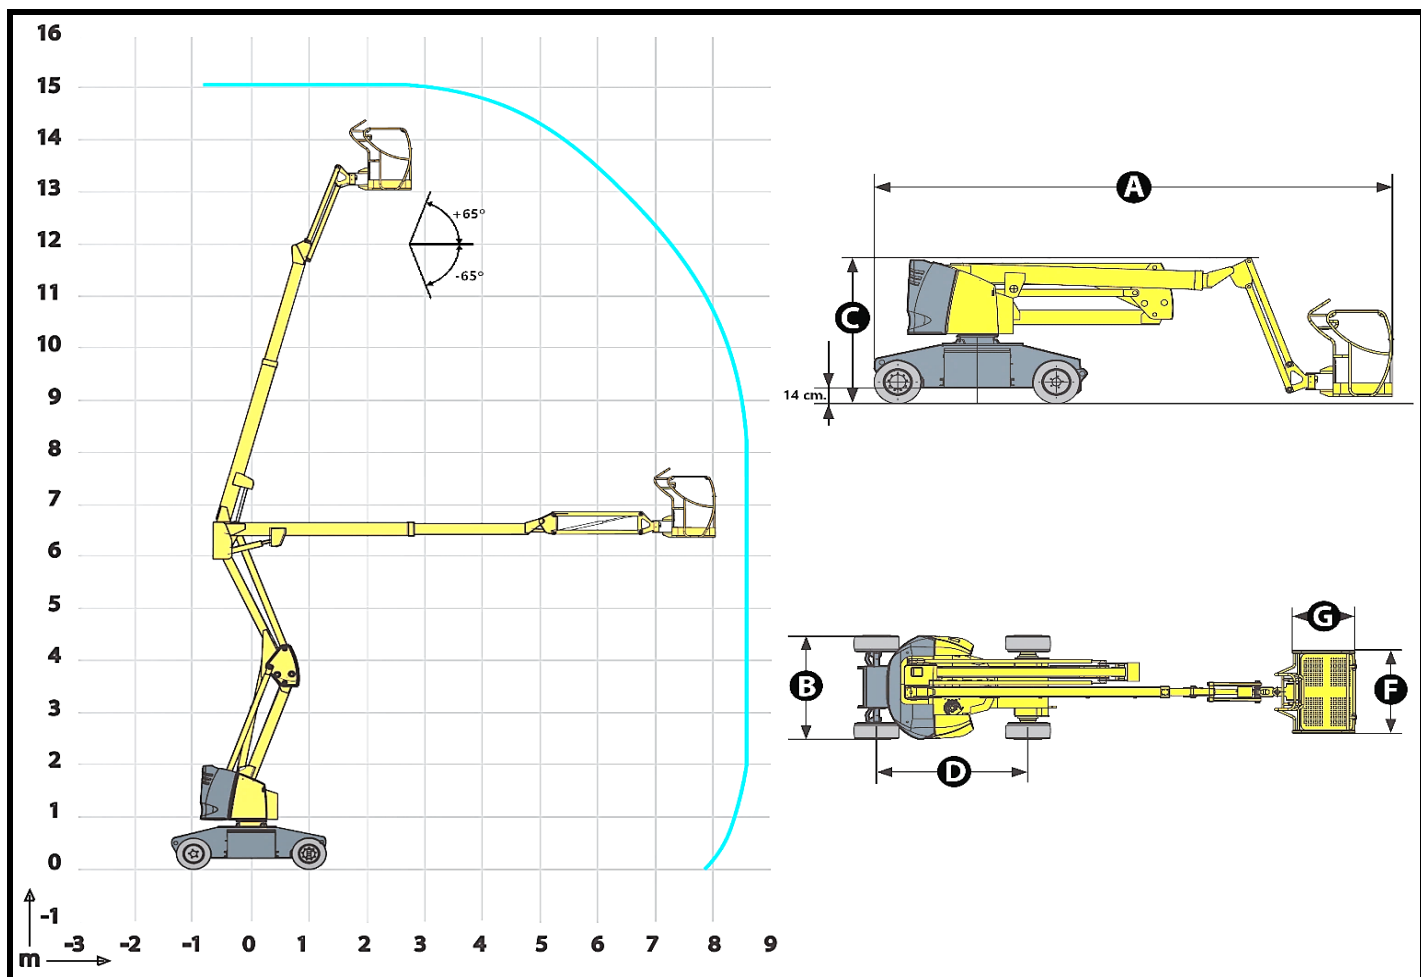

GRUPO: BRAZOS ARTICULADOS ELÉCTRICOS

Plataforma articulada 15 m.

HAULOTTE HA 15 IP

Datos Técnicos

Altura de trabajo		14,87	m.
Altura máxima de la plataforma		12,87	m.
Alcance horizontal		8,45	m.
Longitud de la máquina	(A)	6,65	m.
Anchura de la máquina	(B)	1,52	m.
Altura de la máquina	(C)	2,10	m.
Distancia entre ejes	(D)	2,00	m.
Dimensiones cesta	(F · G · H)	1,15 x 0,80 x 1,10	m.
Giro torreta - Giro cesta		± 175 ± 90	°
Carga máxima en plataforma		230	Kg.
Motor / Transmisión		Eléctrico a baterías / Directa	
Máxima pendiente superable		25	%
Desnivel admisible		3	%
Peso total		7.230	Kg.