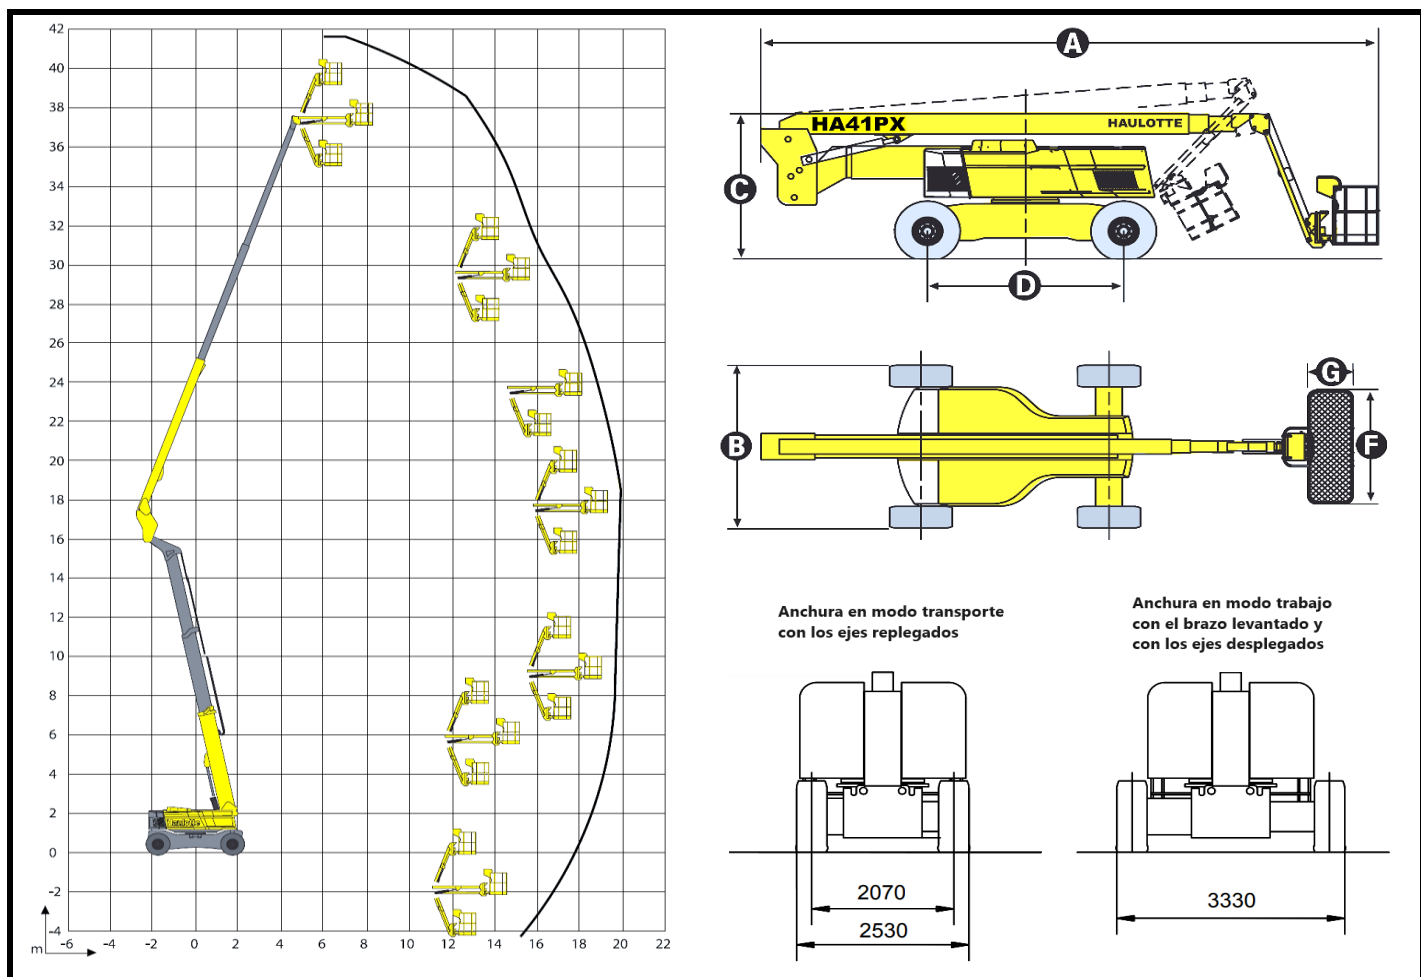

# GRUPO: BRAZOS ARTICULADOS DIÉSEL

## Plataforma articulada 41 m. HAULOTTE HA 41 PX

### Datos Técnicos

Altura de trabajo		41,00 m.
Altura máxima de la plataforma		39,00 m.
Alcance horizontal		19,80 m.
Longitud de la máquina	(A)	12,50 m.
Anchura de la máquina (Tte./Ejes desplegados)	(B)	2,53 - 3,33 m.
Altura de la máquina	(C)	3,05 m.
Distancia entre ejes	(D)	3,50 m.
Dimensiones cesta	(F · G · H)	2,44 x 0,80 x 1,10 m.
Giro torreta - Giro cesta		360° (cont.)   ± 90 °
Carga máxima en plataforma		230 Kg.
Motor / Transmisión		Diésel / 4 x 4
Máxima pendiente superable		40 %
Desnivel admisible		3 %
Peso total		23.100 Kg.