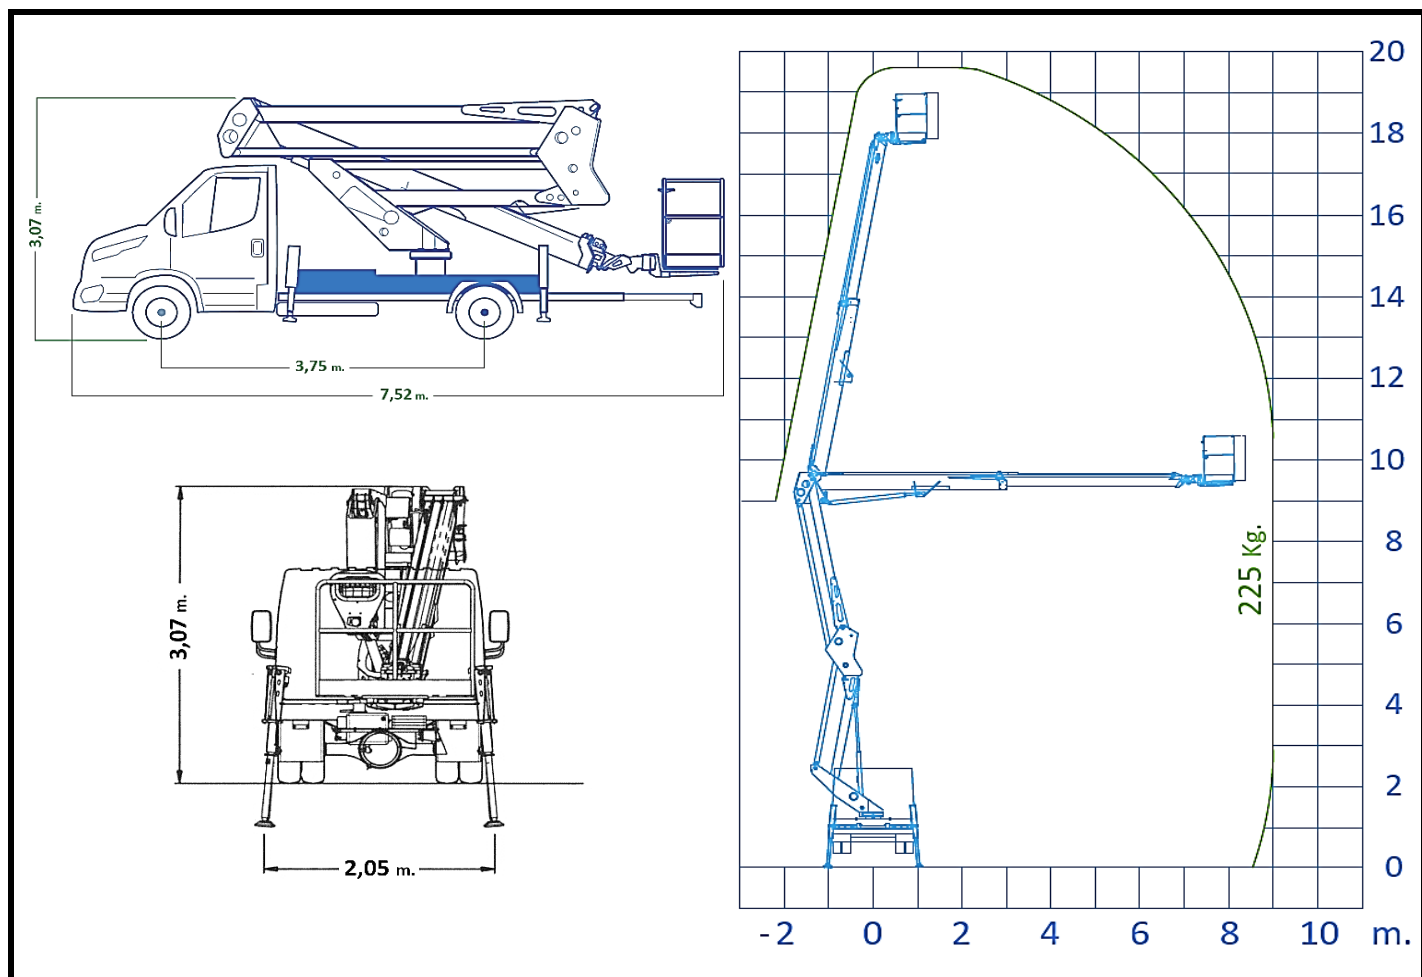

GRUPO: CAMIONES / FURGONES CESTA

Plataforma sobre Camión 20 m. Iveco Daily Socage forSte 20D Speed

Datos Técnicos

Altura de trabajo	19,60 m.
Altura máxima de la plataforma	17,60 m.
Longitud vehículo en situación de marcha	7,52 m.
Anchura Altura vehículo en situación de marcha	2,05 3,07 m.
Alcance horizontal	8,90 m.
Carga en cesta	225,00 Kg.
Nº de personas en cesta	2 / 1
Dimensiones exteriores cesta (a · f · h)	1,4 x 0,7 x 1,1 m.
Giro plataforma - Giro cesta	700º ±90º
Estabilizadores	4
Peso total	3.500 Kg.
Motor	Diésel
Vehículo base	Iveco Daily 35-140
Máxima pendiente de trabajo transversal Longitudinal	5%